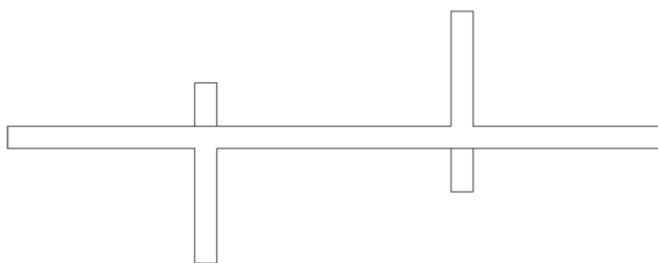

BRETON

MESA DE CENTRO
ELIPTICA

COLEÇÃO BRASIL

POR:
Pedro Mendes

MESA DE CENTRO
ELIPTICA

BRETON

BASE MESA DE CENTRO ELIPTICA

MESA DE CENTRO
ELIPTICA

BRETON

BASE MESA DE CENTRO ELIPTICA

25|30cm
10|12"

126cm
50"

54cm
21"

30cm
12"

150cm
59"

58cm
23"

MESA DE CENTRO
ELIPTICA

BRETON

BASE MESA DE CENTRO ELIPTICA

MESA DE CENTRO
ELIPTICA

BRETON

MESA DE CENTRO ELIPTICA

MESA DE CENTRO ELIPTICA

BRETON

MESA DE CENTRO ELIPTICA

MESA DE CENTRO ELIPTICA

BRETON

MESA DE CENTRO ELIPTICA

GARANTIA: 1 ano

EMBALAGEM: O produto é embalado em papelão, com bordas e cantos protegidos com cantoneiras de polietileno e envolto em filme plástico.