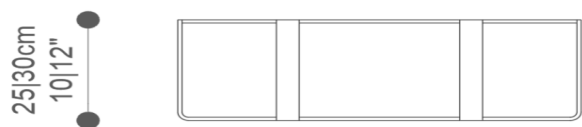

BRETON

MESA DE CENTRO
ELIPTICA

COLEÇÃO BRASIL

POR:
Pedro Mendes

MESA DE CENTRO
ELIPTICA

BRETON

BASE MESA DE CENTRO ELIPTICA

MESA DE CENTRO
ELIPTICA

BRETON

BASE MESA DE CENTRO ELIPTICA

25|30cm
10|12"

126cm
50"

54cm
21"

30cm
12"

150cm
59"

58cm
23"