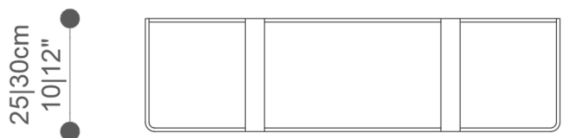

BRETON

MESA DE CENTRO
ELIPTICA

COLEÇÃO BRASIL

POR:
Pedro Mendes

MESA DE CENTRO
ELIPTICA

BRETON

BASE MESA DE CENTRO ELIPTICA

MESA DE CENTRO
ELIPTICA

BRETON

BASE MESA DE CENTRO ELIPTICA

25|30cm
10|12"

126cm
50"

54cm
21"

30cm
12"

150cm
59"

58cm
23"