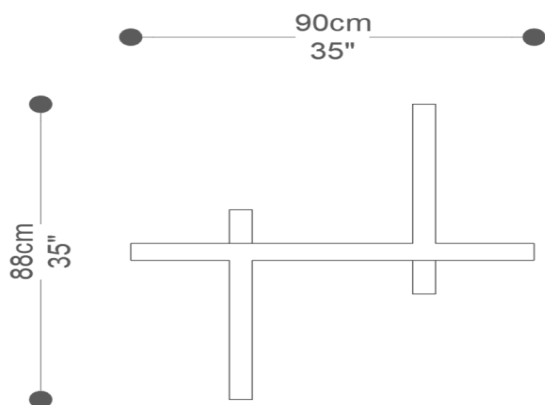

BRETON

MESA DE CENTRO
ELIPTICA

COLEÇÃO BRASIL

POR:
Pedro Mendes

MESA DE CENTRO
ELIPTICA

BRETON

BASE MESA DE CENTRO ELIPTICA

MESA DE CENTRO
ELIPTICA

BRETON

BASE MESA DE CENTRO ELIPTICA

25|30cm
10|12"

126cm
50"

54cm
21"

30cm
12"

150cm
59"

58cm
23"

Opção de tampo fornecido, cortado conforme o molde, em mármore 20mm ou cristal de até 19mm. Medidas somente sob consulta prévia e sob prévia aprovação de projeto.

Base em alumínio com acabamento pintado ou laminado ou em aço inox polido ou em verniz.