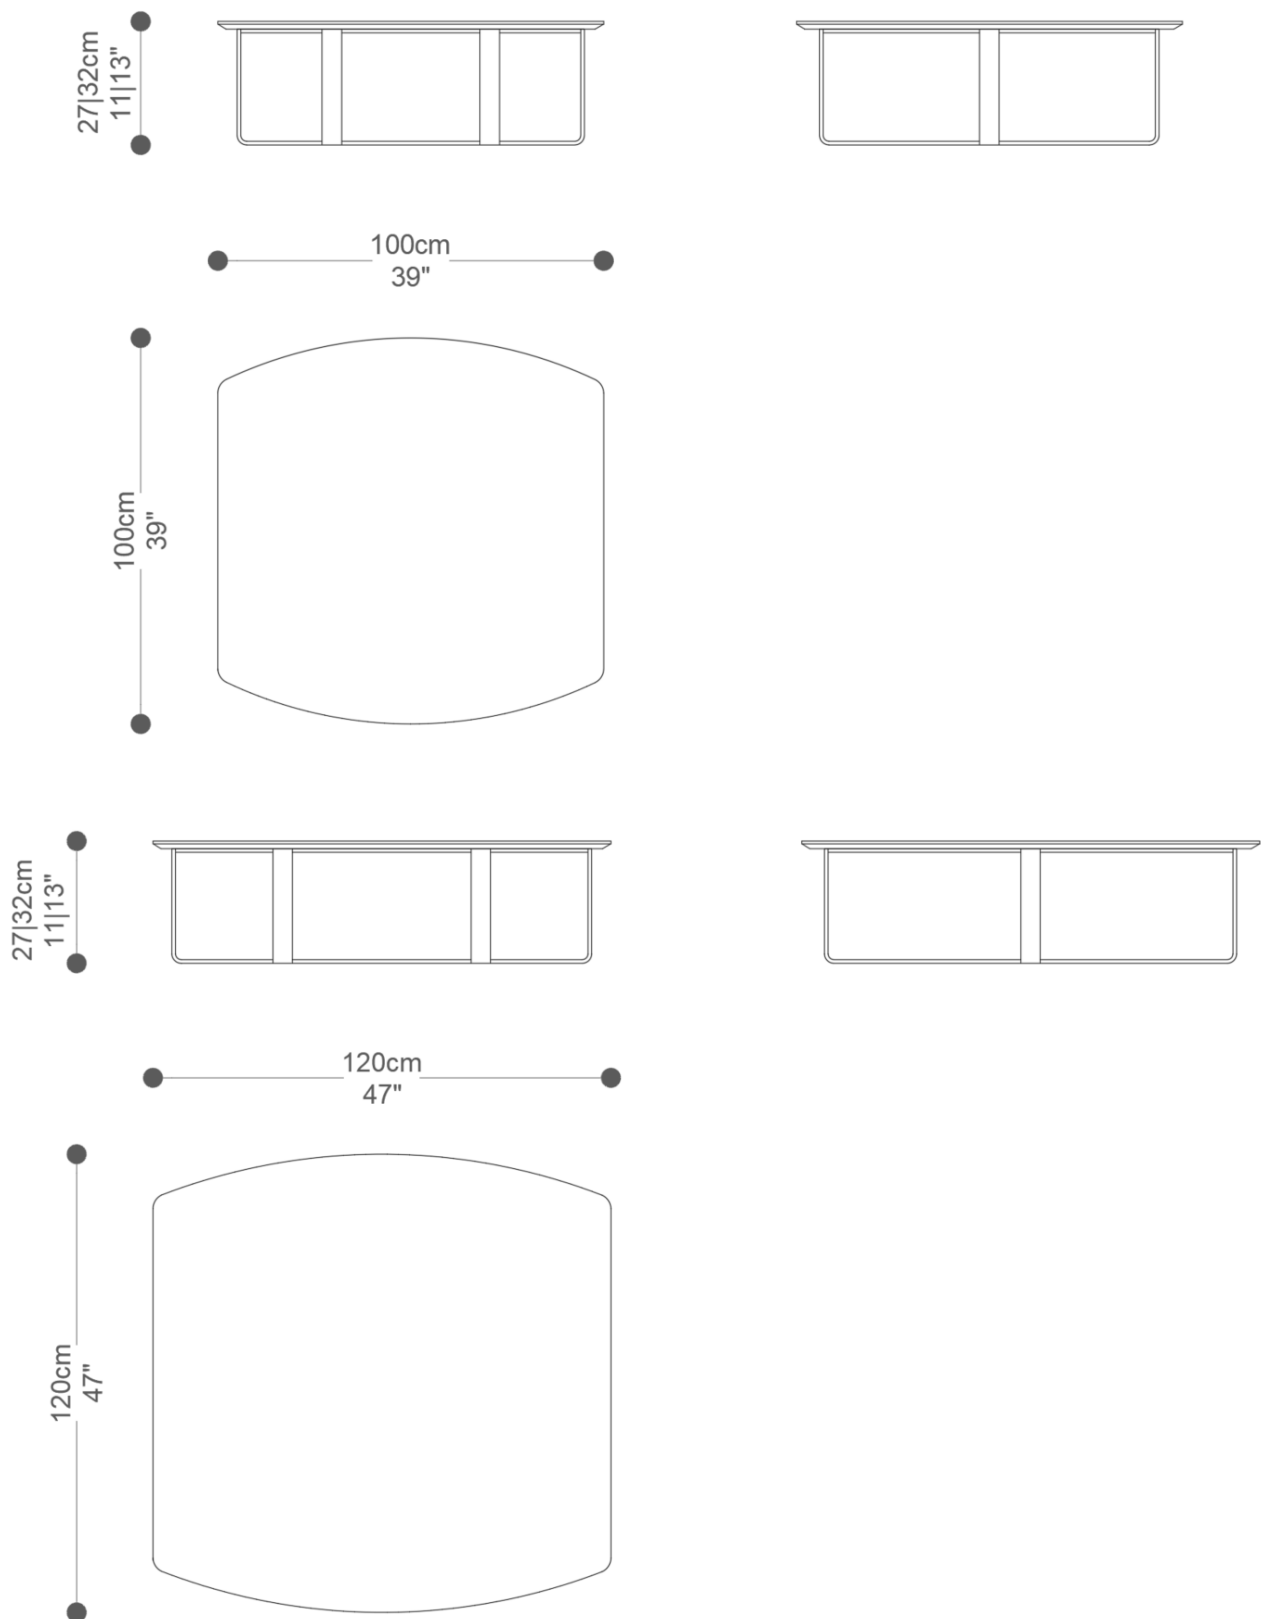

BRETON

BASE MESA DE CENTRO ELIPTICA

25|30cm
10|12"

126cm
50"

54cm
21"

30cm
12"

150cm
59"

58cm
23"

MESA DE CENTRO
ELIPTICA

BRETON

BASE MESA DE CENTRO ELIPTICA

MESA DE CENTRO
ELIPTICA

BRETON

MESA DE CENTRO ELIPTICA

MESA DE CENTRO ELIPTICA

BRETON

MESA DE CENTRO
ELIPTICA

BRETON

Diferenciais:

- Mesa de centro Eliptica com opções do tampo em: MDF, mármore ou cristal fornecido.

MESA DE CENTRO
ELIPTICA

BRETON

 Tampo em MDF, com acabamento em revestimento de lâmina de madeira ou laqueado.

Opção de tampo fornecido, cortado conforme o molde, em mármore 20mm ou cristal de até 19mm. Medidas somente sob consulta prévia e sob prévia aprovação de projeto.

Base em alumínio com acabamento pintado ou laminado ou em aço inox polido ou em verniz.