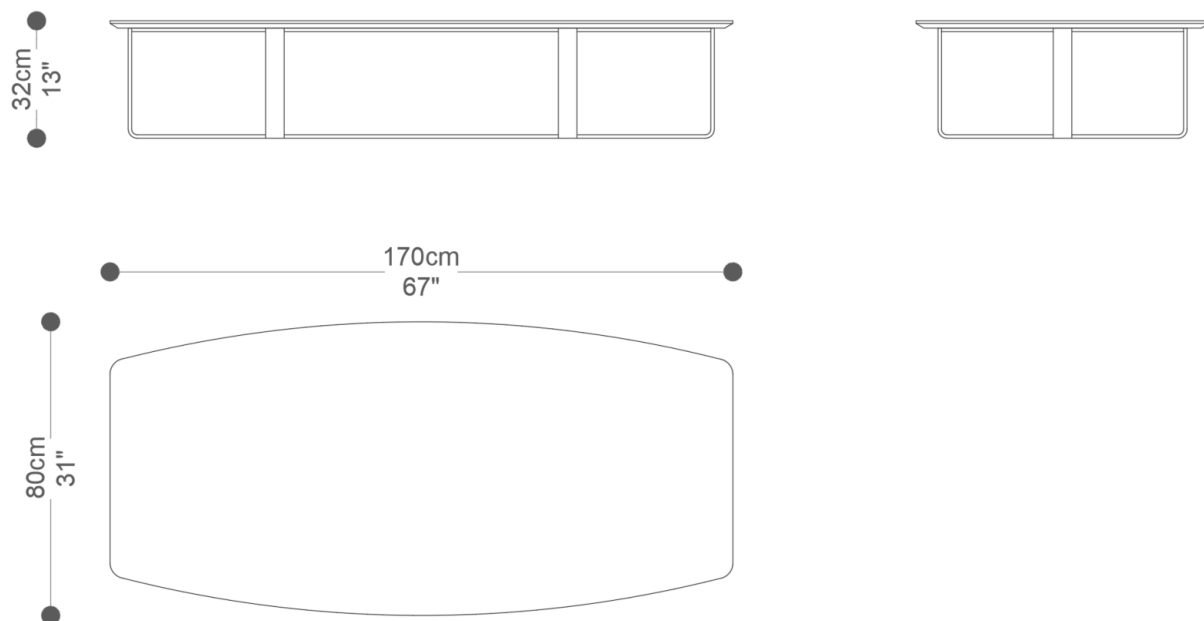

BRETON

BASE MESA DE CENTRO ELIPTICA

25|30cm
10|12"

126cm
50"

54cm
21"

30cm
12"

150cm
59"

58cm
23"

MESA DE CENTRO
ELIPTICA

BRETON

BASE MESA DE CENTRO ELIPTICA

MESA DE CENTRO
ELIPTICA

BRETON

MESA DE CENTRO ELIPTICA

MESA DE CENTRO ELIPTICA

BRETON

MESA DE CENTRO ELIPTICA

MESA DE CENTRO ELIPTICA

BRETON

MESA DE CENTRO ELIPTICA

GARANTIA: 1 ano

EMBALAGEM: O produto é embalado em papelão, com bordas e cantos protegidos com cantoneiras de polietileno e envolto em filme plástico.

Opção de tampo fornecido, cortado conforme o molde, em mármore 20mm ou cristal de até 19mm. Medidas somente sob consulta prévia e sob prévia aprovação de projeto.

Base em alumínio com acabamento pintado ou laminado ou em aço inox polido ou em verniz.