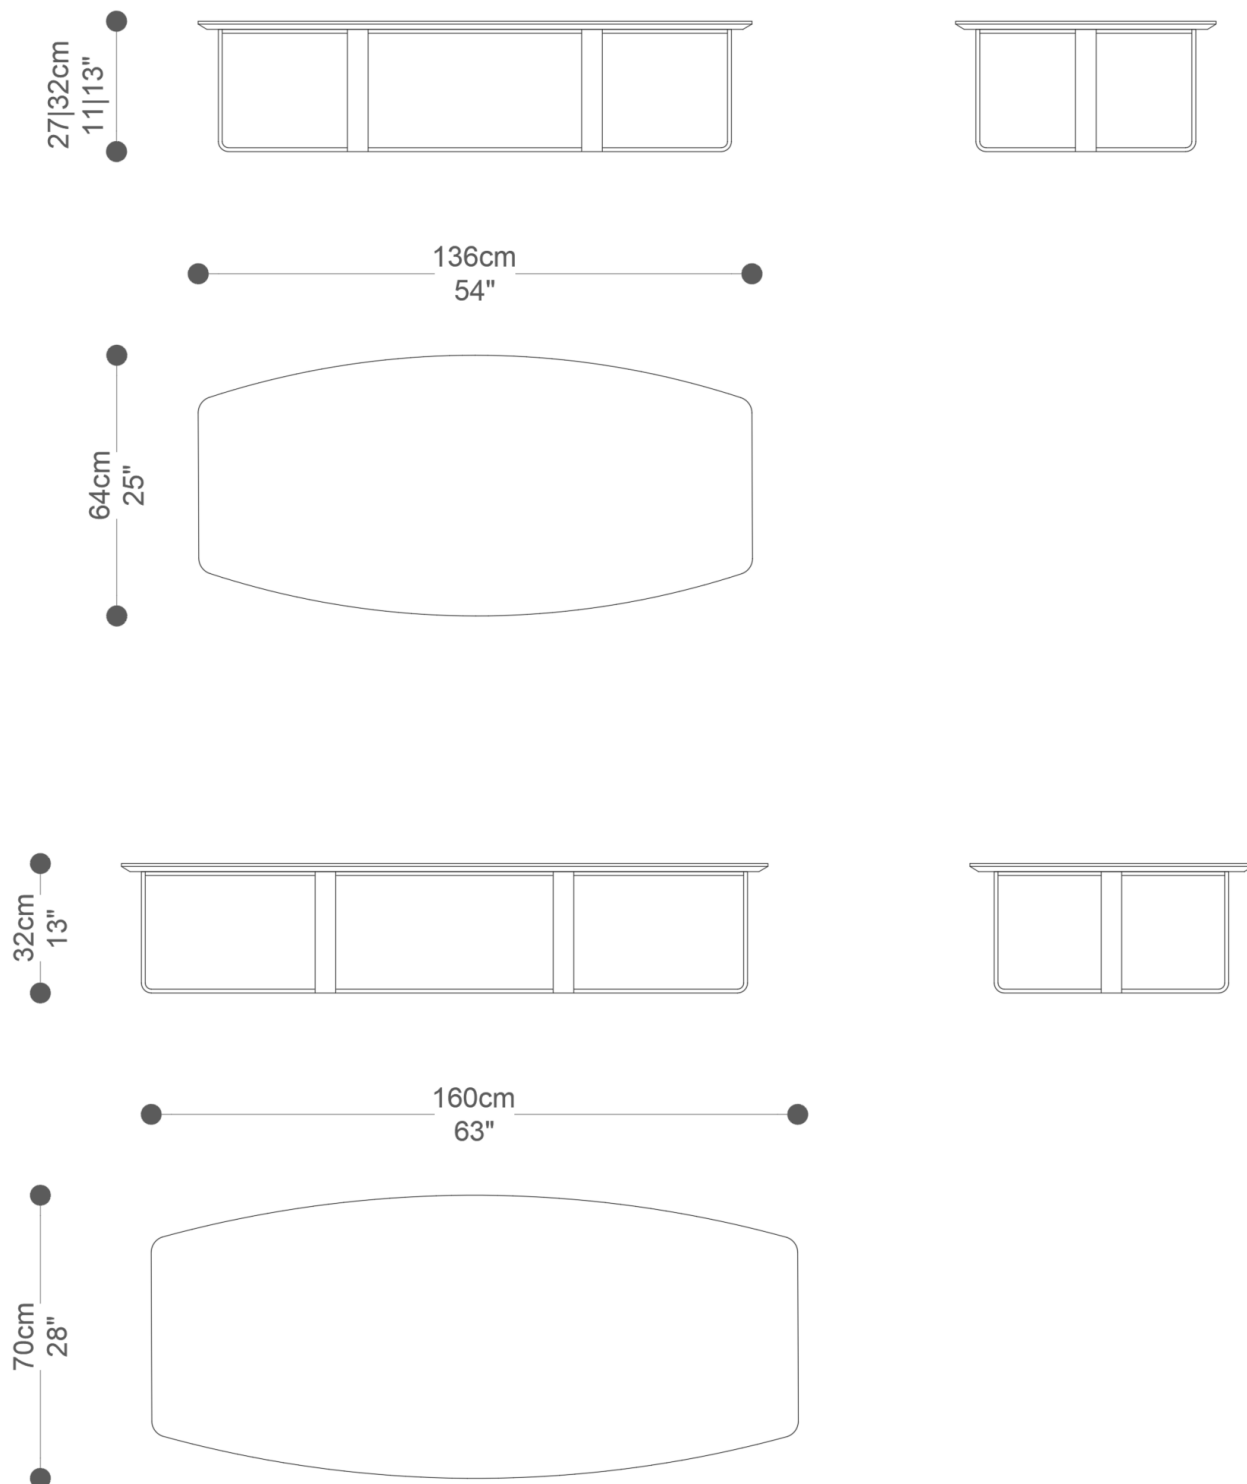

MESA DE CENTRO ELIPTICA

MESA DE CENTRO ELIPTICA

BRETON