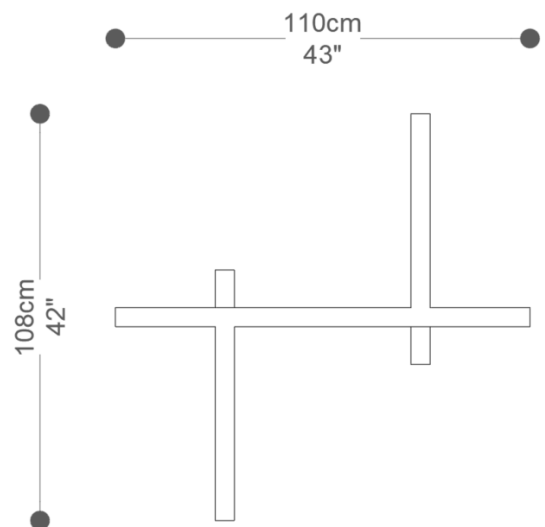

BRETON

MESA DE CENTRO
ELIPTICA

COLEÇÃO BRASIL

POR:
Pedro Mendes

MESA DE CENTRO
ELIPTICA

BRETON

BASE MESA DE CENTRO ELIPTICA

MESA DE CENTRO
ELIPTICA

BRETON

BASE MESA DE CENTRO ELIPTICA

25|30cm
10|12"

126cm
50"

54cm
21"

30cm
12"

150cm
59"

58cm
23"

Opção de tampo fornecido, cortado conforme o molde, em mármore 20mm ou cristal de até 19mm. Medidas somente sob consulta prévia e sob prévia aprovação de projeto.

Base em alumínio com acabamento pintado ou laminado ou em aço inox polido ou em verniz.