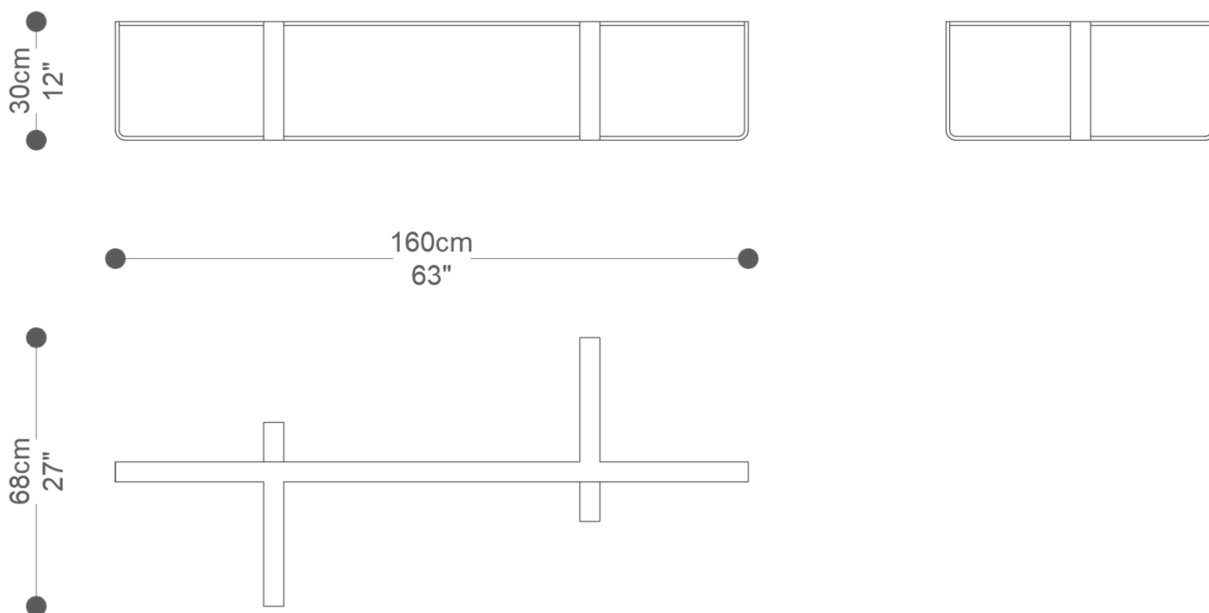

BRETON

MESA DE CENTRO
ELIPTICA

COLEÇÃO BRASIL

POR:
Pedro Mendes

MESA DE CENTRO
ELIPTICA

BRETON

BASE MESA DE CENTRO ELIPTICA

MESA DE CENTRO
ELIPTICA

BRETON

BASE MESA DE CENTRO ELIPTICA

25|30cm
10|12"

126cm
50"

54cm
21"

30cm
12"

150cm
59"

58cm
23"

MESA DE CENTRO
ELIPTICA

BRETON

BASE MESA DE CENTRO ELIPTICA

MESA DE CENTRO
ELIPTICA

BRETON

MESA DE CENTRO ELIPTICA

MESA DE CENTRO ELIPTICA

BRETON

Opção de tampo fornecido, cortado conforme o molde, em mármore 20mm ou cristal de até 19mm. Medidas somente sob consulta prévia e sob prévia aprovação de projeto.

Base em alumínio com acabamento pintado ou laminado ou em aço inox polido ou em verniz.